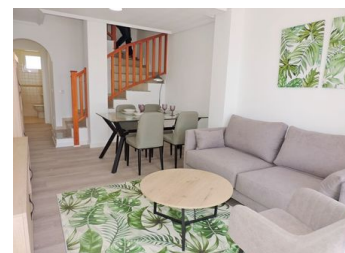

## 3 SOVRUM VILLA TILL SALU I TORRE PACHECO - €116,000

 Sovrum: 3

 Bygg : 81m<sup>2</sup>

 Pool: Yes

 Badrum: 2

 Tomt: m<sup>2</sup>

 Ref: 642781