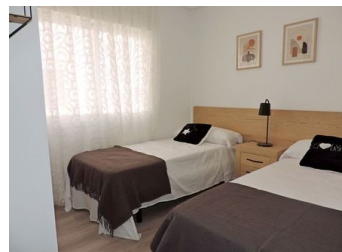

## 3 SOVRUM VILLA TILL SALU I TORRE PACHECO - €116,000

 Sovrum: 3

 Bygg : 81m<sup>2</sup>

 Pool: Yes

 Badrum: 2

 Tomt: m<sup>2</sup>

 Ref: 642781