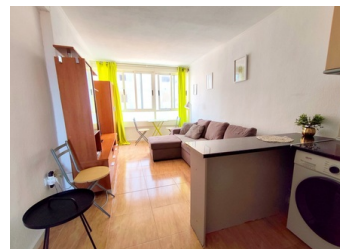

1 SOVRUM LÄGENHET TILL SALU I LA MATA - €127,000

 Sovrum: 1

 Bygg : 32m²

 Pool: Communal

 Badrum: 1

 Tomt: m²

 Ref: SWDF2390-1

Fastighetsbeskrivning