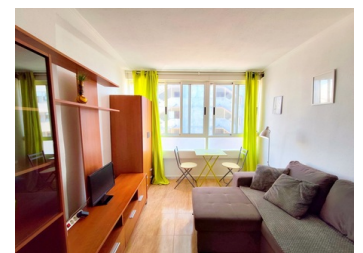

1 SOVRUM LÄGENHET TILL SALU I LA MATA - €127,000

 Sovrum: 1

 Bygg : 32m²

 Pool: Communal

 Badrum: 1

 Tomt: m²

 Ref: SWDF2390-1

Fastighetsbeskrivning