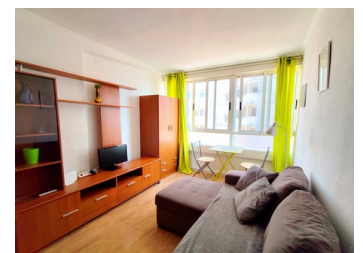

1 SOVRUM LÄGENHET TILL SALU I LA MATA - €127,000

 Sovrum: 1

 Bygg : 32m²

 Pool: Communal

 Badrum: 1

 Tomt: m²

 Ref: SWDF2390-1

Fastighetsbeskrivning