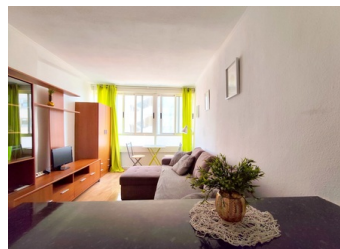

1 SOVRUM LÄGENHET TILL SALU I LA MATA - €127,000

 Sovrum: 1

 Bygg : 32m²

 Pool: Communal

 Badrum: 1

 Tomt: m²

 Ref: SWDF2390-1

Fastighetsbeskrivning