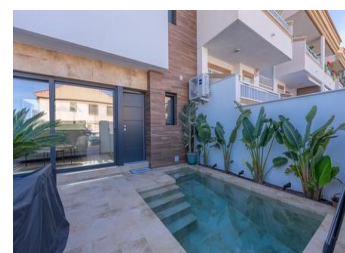

2 SOVRUM STUGA TILL SALU I SAN PEDRO DEL PINATAR - €279,900

 Sovrum: 2

 Bygg : 65m²

 Pool: Yes

 Badrum: 1

 Tomt: 36m²

 Ref: 774870

Fastighetsbeskrivning