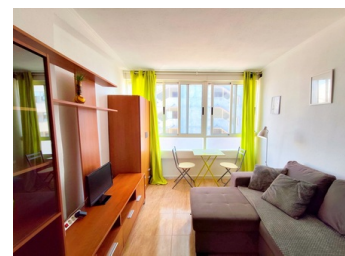

## 1 SOVRUM LÄGENHET TILL SALU I TORREVIEJA - €127,000

 Sovrum: 1

 Bygg : 32m<sup>2</sup>

 Pool: Communal

 Badrum: 1

 Tomt: m<sup>2</sup>

 Ref: SWDF2390