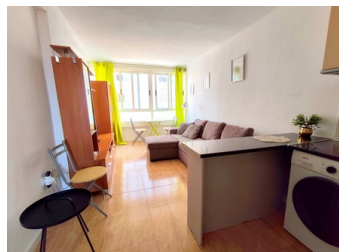

## 1 SOVRUM LÄGENHET TILL SALU I TORREVIEJA - €127,000

 Sovrum: 1

 Bygg : 32m<sup>2</sup>

 Pool: Communal

 Badrum: 1

 Tomt: m<sup>2</sup>

 Ref: SWDF2390