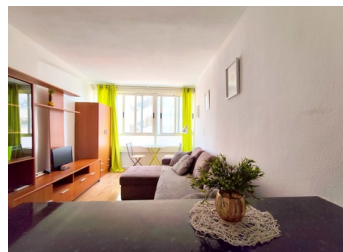

## 1 SOVRUM LÄGENHET TILL SALU I TORREVIEJA - €127,000

 Sovrum: 1

 Bygg : 32m<sup>2</sup>

 Pool: Communal

 Badrum: 1

 Tomt: m<sup>2</sup>

 Ref: SWDF2390