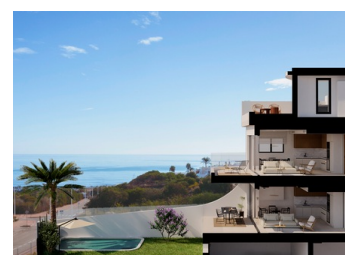

## 2 SOVRUM LÄGENHET TILL SALU I LA MATA - €565,000

 Sovrum: 2

 Badrum: 2

 Bygg : 100m<sup>2</sup>

 Tomt: m<sup>2</sup>

 Pool: Private

 Ref: SWNB2311