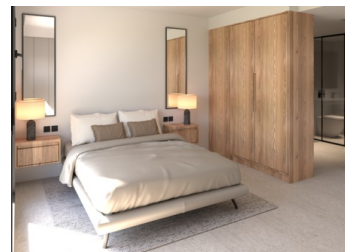

## 2 SOVRUM LÄGENHET TILL SALU I LA MATA - €565,000

 Sovrum: 2

 Badrum: 2

 Bygg : 100m<sup>2</sup>

 Tomt: m<sup>2</sup>

 Pool: Private

 Ref: SWNB2311