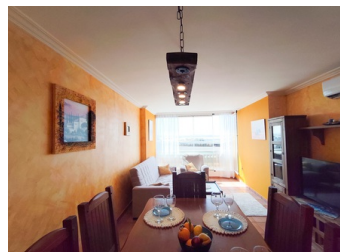

2 SOVRUM LÄGENHET TILL SALU I TORREVIEJA - €156,000

 Sovrum: 2

 Bygg : 73m²

 Pool: Communal

 Badrum: 1

 Tomt: m²

 Ref: SWDF2378

Fastighetsbeskrivning