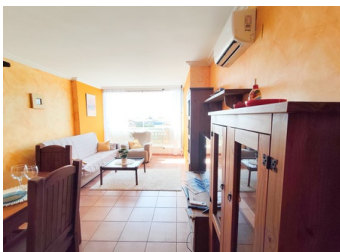

2 SOVRUM LÄGENHET TILL SALU I TORREVIEJA - €156,000

 Sovrum: 2

 Bygg : 73m²

 Pool: Communal

 Badrum: 1

 Tomt: m²

 Ref: SWDF2378

Fastighetsbeskrivning