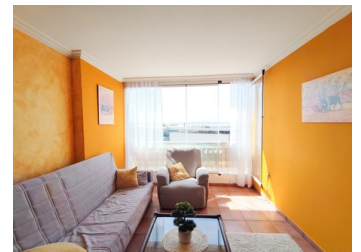

2 SOVRUM LÄGENHET TILL SALU I TORREVIEJA - €156,000

 Sovrum: 2

 Bygg : 73m²

 Pool: Communal

 Badrum: 1

 Tomt: m²

 Ref: SWDF2378

Fastighetsbeskrivning