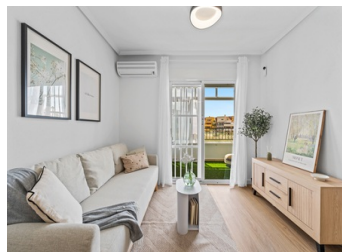

2 SOVRUM LÄGENHET TILL SALU I PLAYA FLAMENCA - €199,800

 Sovrum: 2

 Bygg : 68m²

 Pool: Communal

 Badrum: 1

 Tomt: m²

 Ref: SWDF2350

Fastighetsbeskrivning