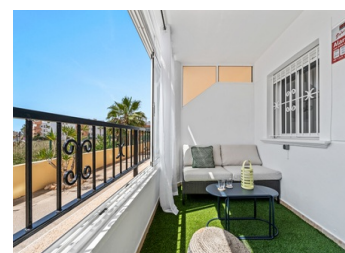

2 SOVRUM LÄGENHET TILL SALU I PLAYA FLAMENCA - €199,800

 Sovrum: 2

 Bygg : 68m²

 Pool: Communal

 Badrum: 1

 Tomt: m²

 Ref: SWDF2350

Fastighetsbeskrivning