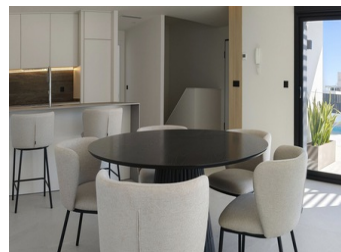

4 SOVRUM VILLA TILL SALU I DONA PEPA - €788,750

 Sovrum: 4

 Bygg : 265m²

 Pool: private

 Badrum: 3

 Tomt: 300m²

 Ref: B2294-1

Fastighetsbeskrivning