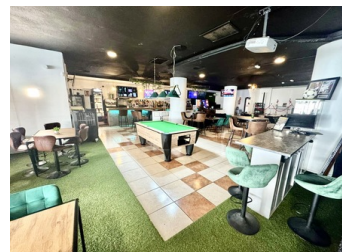

KOMMERSIELL TILL SALU I SAN MIGUEL DE SALINAS - €69,000

 Sovrum: 0

 Bygg : 341m²

 Pool:

 Badrum: 2

 Tomt: m²

 Ref: SWDF2321

Fastighetsbeskrivning