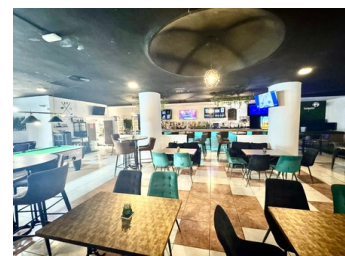

KOMMERSIELL TILL SALU I SAN MIGUEL DE SALINAS - €69,000

 Sovrum: 0

 Bygg : 341m²

 Pool:

 Badrum: 2

 Tomt: m²

 Ref: SWDF2321

Fastighetsbeskrivning