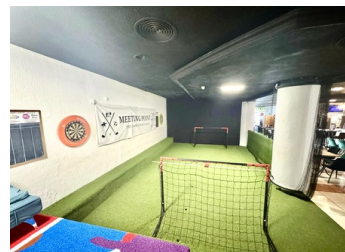

KOMMERSIELL TILL SALU I SAN MIGUEL DE SALINAS - €69,000

 Sovrum: 0

 Bygg : 341m²

 Pool:

 Badrum: 2

 Tomt: m²

 Ref: SWDF2321

Fastighetsbeskrivning