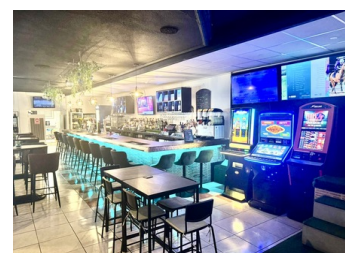

KOMMERSIELL TILL SALU I SAN MIGUEL DE SALINAS - €69,000

 Sovrum: 0

 Bygg : 341m²

 Pool:

 Badrum: 2

 Tomt: m²

 Ref: SWDF2321

Fastighetsbeskrivning