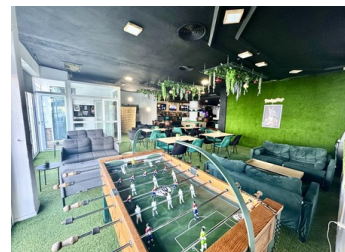

KOMMERSIELL TILL SALU I SAN MIGUEL DE SALINAS - €69,000

 Sovrum: 0

 Bygg : 341m²

 Pool:

 Badrum: 2

 Tomt: m²

 Ref: SWDF2321

Fastighetsbeskrivning