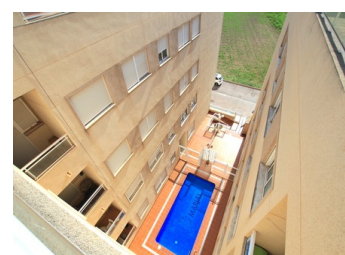

2 SOVRUM LÄGENHET TILL SALU I LOS PALACIOS - €94,500

 Sovrum: 2

 Bygg : 64m²

 Pool: No

 Badrum: 1

 Tomt: 0m²

 Ref: 767406

Fastighetsbeskrivning