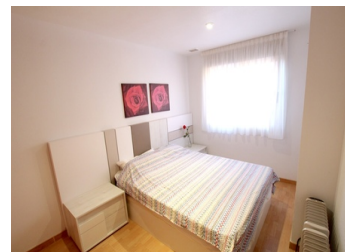

2 SOVRUM LÄGENHET TILL SALU I LOS PALACIOS - €94,500

 Sovrum: 2

 Bygg : 64m²

 Pool: No

 Badrum: 1

 Tomt: 0m²

 Ref: 767406

Fastighetsbeskrivning