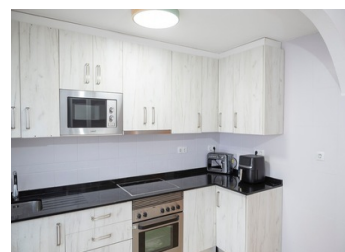

4 SOVRUM RADHUS TILL SALU I SAN PEDRO DEL PINATAR - €249,000

 Sovrum: 4

 Bygg : 180m²

 Pool: private

 Badrum: 2

 Tomt: 230m²

 Ref: SWDF2298-1

Fastighetsbeskrivning