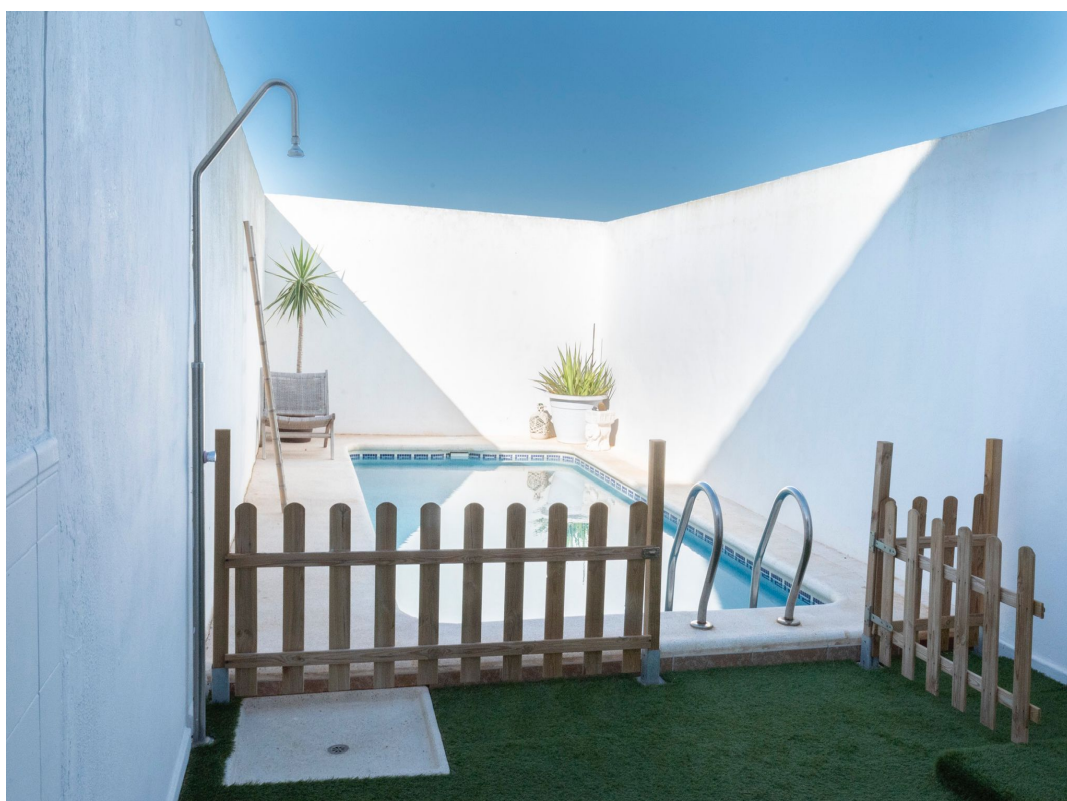

4 SOVRUM RADHUS TILL SALU I SAN PEDRO DEL PINATAR - €249,000

 Sovrum: 4

 Bygg : 180m²

 Pool: private

 Badrum: 2

 Tomt: 230m²

 Ref: SWDF2298-1

Fastighetsbeskrivning