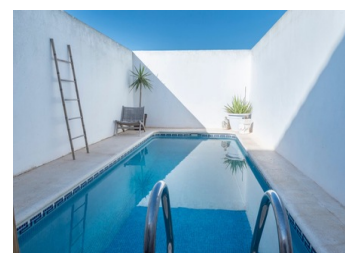

4 SOVRUM RADHUS TILL SALU I SAN PEDRO DEL PINATAR - €249,000

 Sovrum: 4

 Bygg : 180m²

 Pool: private

 Badrum: 2

 Tomt: 230m²

 Ref: SWDF2298-1

Fastighetsbeskrivning