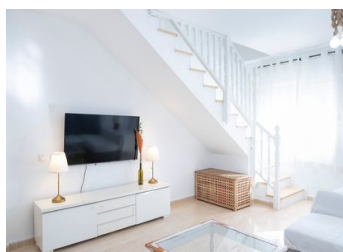

4 SOVRUM RADHUS TILL SALU I SAN PEDRO DEL PINATAR - €249,000

 Sovrum: 4

 Bygg : 180m²

 Pool: private

 Badrum: 2

 Tomt: 230m²

 Ref: SWDF2298-1

Fastighetsbeskrivning