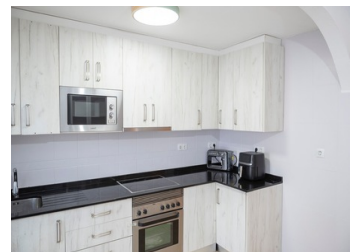

4 SOVRUM RADHUS TILL SALU I SAN PEDRO DEL PINATAR - €249,000

 Sovrum: 4

 Bygg : 180m²

 Pool: private

 Badrum: 2

 Tomt: 230m²

 Ref: SWDF2298

Fastighetsbeskrivning