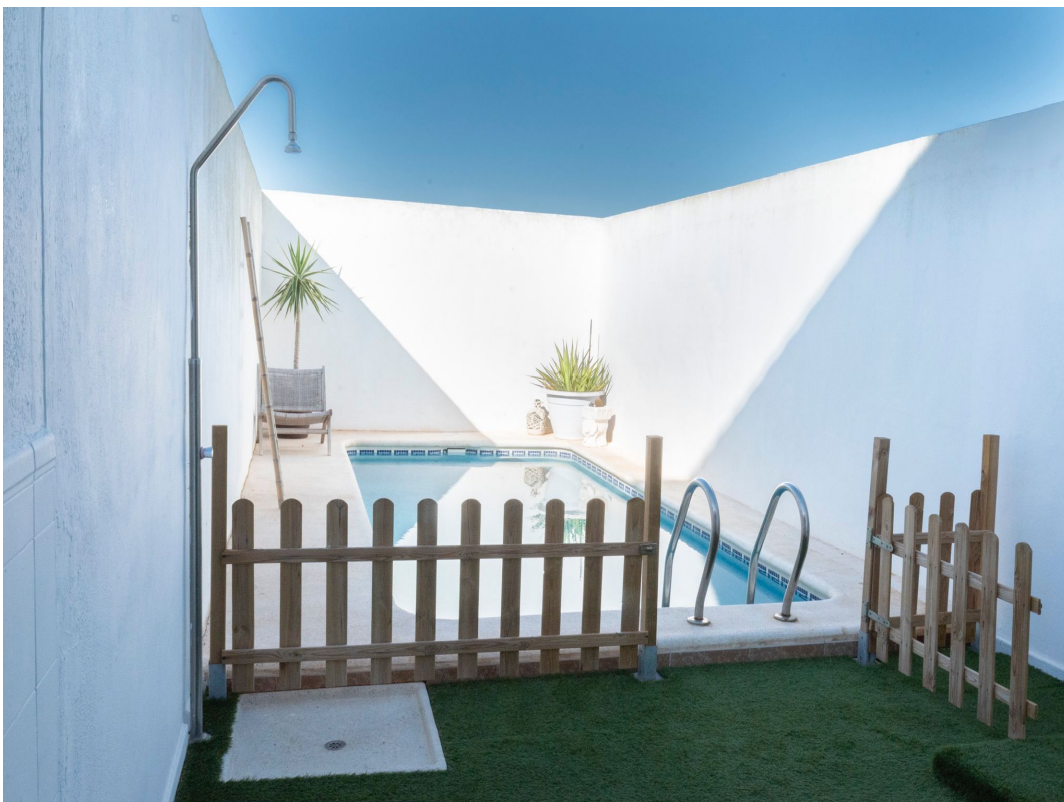

4 SOVRUM RADHUS TILL SALU I SAN PEDRO DEL PINATAR - €249,000

 Sovrum: 4

 Bygg : 180m²

 Pool: private

 Badrum: 2

 Tomt: 230m²

 Ref: SWDF2298

Fastighetsbeskrivning