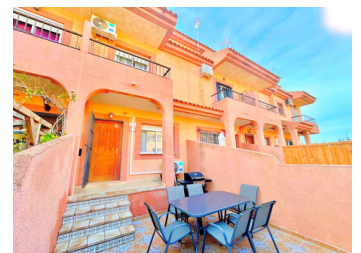

4 SOVRUM RADHUS TILL SALU I SAN PEDRO DEL PINATAR - €249,000

 Sovrum: 4

 Bygg : 180m²

 Pool: private

 Badrum: 2

 Tomt: 230m²

 Ref: SWDF2298

Fastighetsbeskrivning