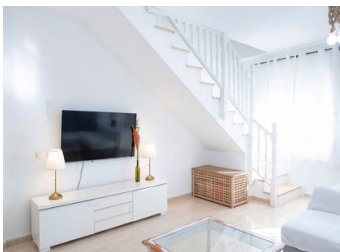

4 SOVRUM RADHUS TILL SALU I SAN PEDRO DEL PINATAR - €249,000

 Sovrum: 4

 Bygg : 180m²

 Pool: private

 Badrum: 2

 Tomt: 230m²

 Ref: SWDF2298

Fastighetsbeskrivning