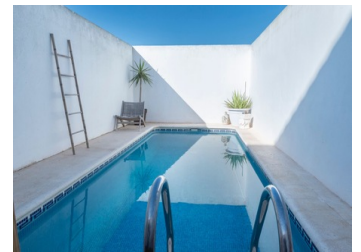

4 SOVRUM RADHUS TILL SALU I SAN PEDRO DEL PINATAR - €249,000

 Sovrum: 4

 Bygg : 180m²

 Pool: private

 Badrum: 2

 Tomt: 230m²

 Ref: SWDF2298

Fastighetsbeskrivning