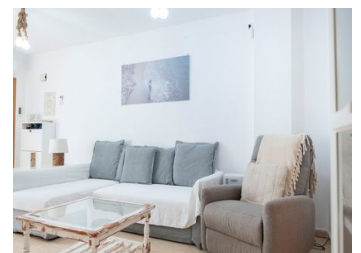

4 SOVRUM RADHUS TILL SALU I SAN PEDRO DEL PINATAR - €249,000

 Sovrum: 4

 Bygg : 180m²

 Pool: private

 Badrum: 2

 Tomt: 230m²

 Ref: SWDF2298

Fastighetsbeskrivning