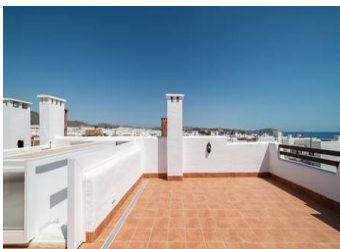

2 SOVRUM LÄGENHET TILL SALU I PULPI - €198,000

 Sovrum: 2

 Bygg : 72m²

 Pool: Yes

 Badrum: 1

 Tomt: m²

 Ref: 725123

Fastighetsbeskrivning