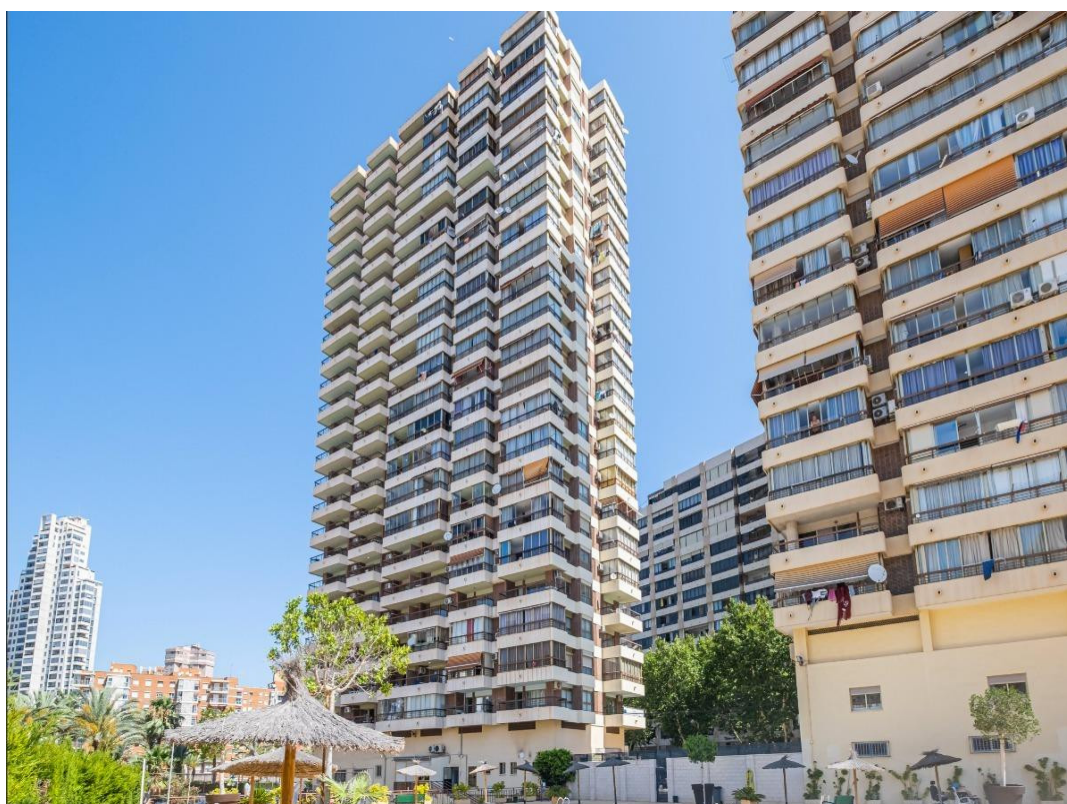

## 1 SOVRUM LÄGENHET TILL SALU I BENIDORM - €168,000

 Sovrum: 1

 Bygg : 42m<sup>2</sup>

 Pool: No

 Badrum: 1

 Tomt: 0m<sup>2</sup>

 Ref: 724287