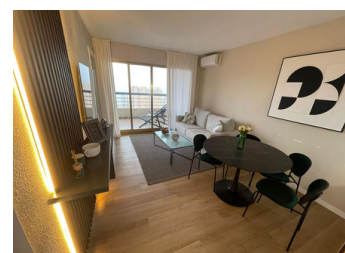

## 1 SOVRUM LÄGENHET TILL SALU I BENIDORM - €168,000

 Sovrum: 1

 Bygg : 42m<sup>2</sup>

 Pool: No

 Badrum: 1

 Tomt: 0m<sup>2</sup>

 Ref: 724287