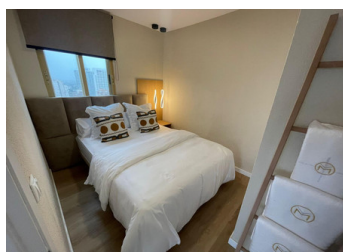

## 1 SOVRUM LÄGENHET TILL SALU I BENIDORM - €168,000

 Sovrum: 1

 Bygg : 42m<sup>2</sup>

 Pool: No

 Badrum: 1

 Tomt: 0m<sup>2</sup>

 Ref: 724287