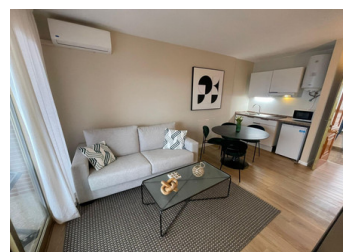

## 1 SOVRUM LÄGENHET TILL SALU I BENIDORM - €168,000

 Sovrum: 1

 Bygg : 42m<sup>2</sup>

 Pool: No

 Badrum: 1

 Tomt: 0m<sup>2</sup>

 Ref: 724287