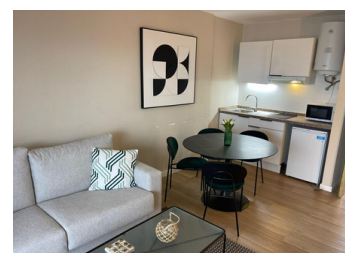

## 1 SOVRUM LÄGENHET TILL SALU I BENIDORM - €168,000

 Sovrum: 1

 Bygg : 42m<sup>2</sup>

 Pool: No

 Badrum: 1

 Tomt: 0m<sup>2</sup>

 Ref: 724287