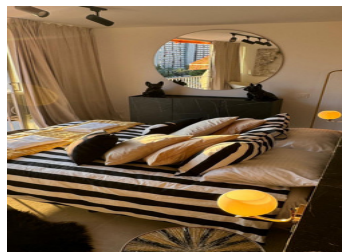

1 SOVRUM LÄGENHET TILL SALU I BENIDORM - €168,000

 Sovrum: 1

 Bygg : 50m²

 Pool: No

 Badrum: 1

 Tomt: 0m²

 Ref: 724102

Fastighetsbeskrivning