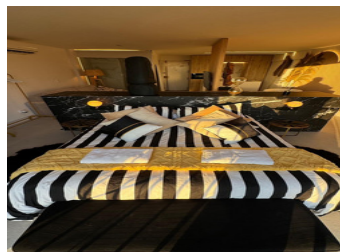

1 SOVRUM LÄGENHET TILL SALU I BENIDORM - €168,000

 Sovrum: 1

 Bygg : 50m²

 Pool: No

 Badrum: 1

 Tomt: 0m²

 Ref: 724102

Fastighetsbeskrivning