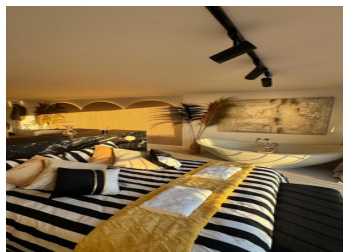

1 SOVRUM LÄGENHET TILL SALU I BENIDORM - €168,000

 Sovrum: 1

 Bygg : 50m²

 Pool: No

 Badrum: 1

 Tomt: 0m²

 Ref: 724102

Fastighetsbeskrivning