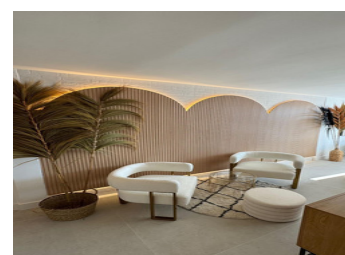

1 SOVRUM LÄGENHET TILL SALU I BENIDORM - €168,000

 Sovrum: 1

 Bygg : 50m²

 Pool: No

 Badrum: 1

 Tomt: 0m²

 Ref: 724102

Fastighetsbeskrivning