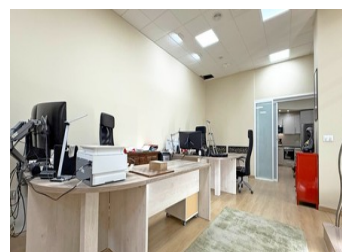

1 SOVRUM KOMMERSIELL TILL SALU I TORREVIEJA - €165,000

 Sovrum: 1

 Bygg : 150m²

 Pool:

 Badrum: 2

 Tomt: m²

 Ref: 723950

Fastighetsbeskrivning