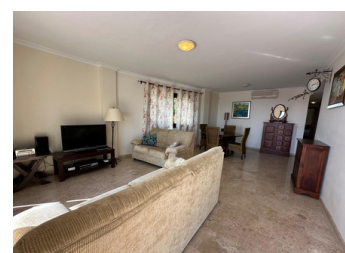

2 SOVRUM LÄGENHET TILL SALU I ALTEA - €350,000

 Sovrum: 2

 Bygg : 93m²

 Pool: No

 Badrum: 2

 Tomt: 0m²

 Ref: 723468

Fastighetsbeskrivning