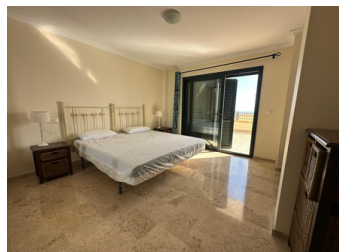

2 SOVRUM LÄGENHET TILL SALU I ALTEA - €350,000

 Sovrum: 2

 Bygg : 93m²

 Pool: No

 Badrum: 2

 Tomt: 0m²

 Ref: 723468

Fastighetsbeskrivning