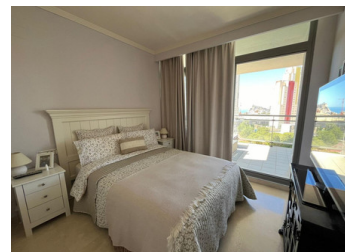

## 2 SOVRUM LÄGENHET TILL SALU I BENIDORM - €280,000

 Sovrum: 2

 Bygg : 100m<sup>2</sup>

 Pool: No

 Badrum: 2

 Tomt: 0m<sup>2</sup>

 Ref: 723467