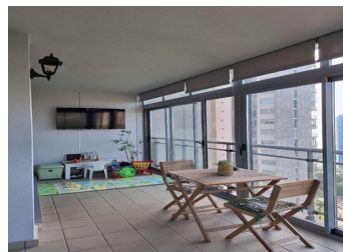

## 2 SOVRUM LÄGENHET TILL SALU I BENIDORM - €280,000

 Sovrum: 2

 Bygg : 100m<sup>2</sup>

 Pool: No

 Badrum: 2

 Tomt: 0m<sup>2</sup>

 Ref: 723467