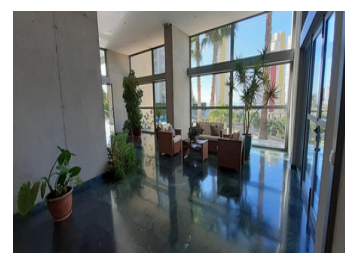

## 2 SOVRUM LÄGENHET TILL SALU I BENIDORM - €280,000

 Sovrum: 2

 Bygg : 100m<sup>2</sup>

 Pool: No

 Badrum: 2

 Tomt: 0m<sup>2</sup>

 Ref: 723467