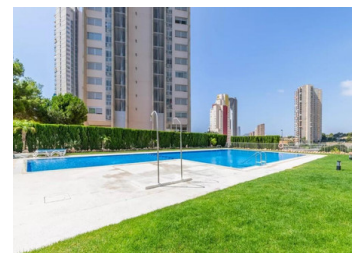

## 2 SOVRUM LÄGENHET TILL SALU I BENIDORM - €290,000

 Sovrum: 2

 Bygg : 110m<sup>2</sup>

 Pool: No

 Badrum: 2

 Tomt: 0m<sup>2</sup>

 Ref: 723465