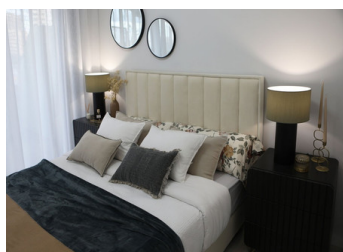

## 2 SOVRUM LÄGENHET TILL SALU I BENIDORM - €675,000

 Sovrum: 2

 Bygg : 87m<sup>2</sup>

 Pool: No

 Badrum: 2

 Tomt: 0m<sup>2</sup>

 Ref: 723456