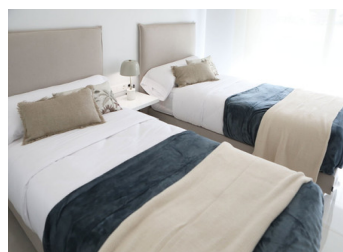

## 2 SOVRUM LÄGENHET TILL SALU I BENIDORM - €675,000

 Sovrum: 2

 Bygg : 87m<sup>2</sup>

 Pool: No

 Badrum: 2

 Tomt: 0m<sup>2</sup>

 Ref: 723456