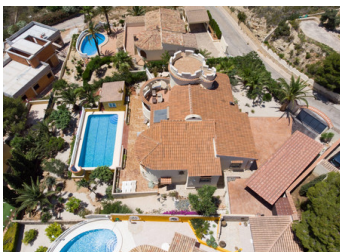

5 SOVRUM VILLA TILL SALU I BENITACHELL - €585,000

 Sovrum: 5

 Bygg : 237m²

 Pool: No

 Badrum: 3

 Tomt: 1011m²

 Ref: 723422

Fastighetsbeskrivning