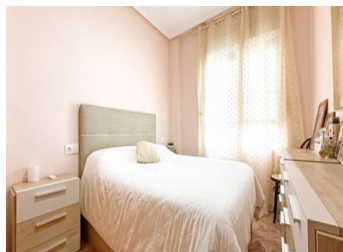

2 SOVRUM LÄGENHET TILL SALU I TORREVIEJA - €129,000

 Sovrum: 2

 Bygg : 65m²

 Pool:

 Badrum: 1

 Tomt: m²

 Ref: 723230

Fastighetsbeskrivning