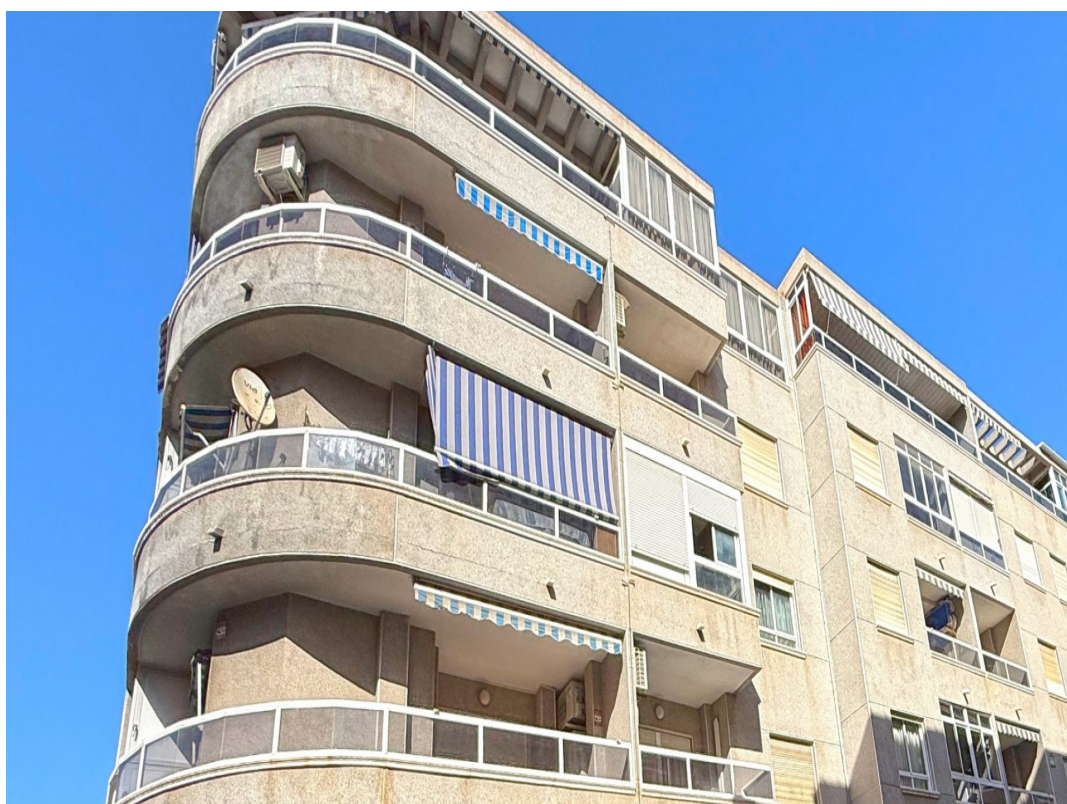

2 SOVRUM LÄGENHET TILL SALU I TORREVIEJA - €129,000

 Sovrum: 2

 Bygg : 65m²

 Pool:

 Badrum: 1

 Tomt: m²

 Ref: 723230

Fastighetsbeskrivning