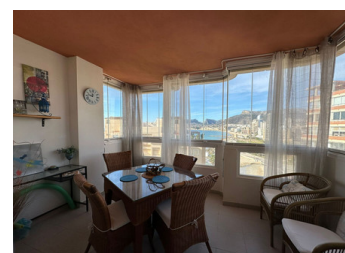

1 SOVRUM LÄGENHET TILL SALU I CALPE - €269,000

 Sovrum: 1

 Bygg : 45m²

 Pool: Yes

 Badrum: 1

 Tomt: 0m²

 Ref: 722878

Fastighetsbeskrivning