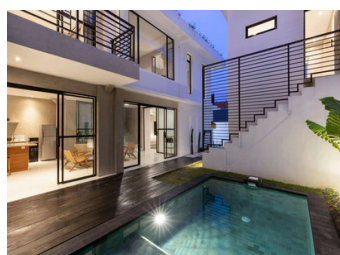

TOMT TILL SALU I SELLA - €349,999

 Sovrum: 0

 Bygg : 574m²

 Pool: No

 Badrum: 0

 Tomt: 2m²

 Ref: 722876

Fastighetsbeskrivning