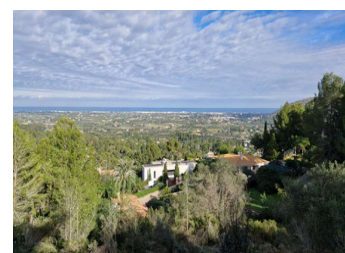

TOMT TILL SALU I SELLA - €349,999

 Sovrum: 0

 Bygg : 574m²

 Pool: No

 Badrum: 0

 Tomt: 2m²

 Ref: 722876

Fastighetsbeskrivning