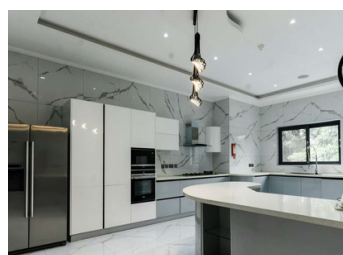

TOMT TILL SALU I SELLA - €349,999

 Sovrum: 0

 Bygg : 574m²

 Pool: No

 Badrum: 0

 Tomt: 2m²

 Ref: 722876

Fastighetsbeskrivning