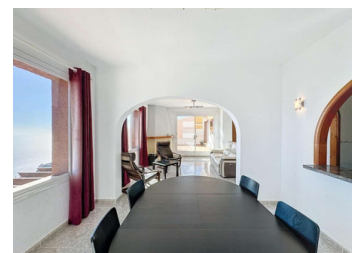

## 2 SOVRUM LÄGENHET TILL SALU I BENITACHELL - €340,000

 Sovrum: 2

 Bygg : 100m<sup>2</sup>

 Pool: No

 Badrum: 2

 Tomt: 0m<sup>2</sup>

 Ref: 722869