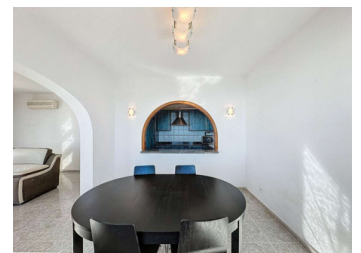

## 2 SOVRUM LÄGENHET TILL SALU I BENITACHELL - €340,000

 Sovrum: 2

 Bygg : 100m<sup>2</sup>

 Pool: No

 Badrum: 2

 Tomt: 0m<sup>2</sup>

 Ref: 722869