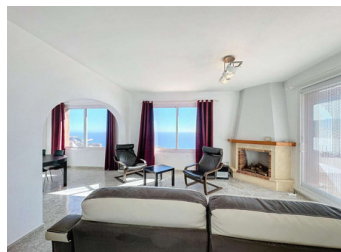

## 2 SOVRUM LÄGENHET TILL SALU I BENITACHELL - €340,000

 Sovrum: 2

 Bygg : 100m<sup>2</sup>

 Pool: No

 Badrum: 2

 Tomt: 0m<sup>2</sup>

 Ref: 722869