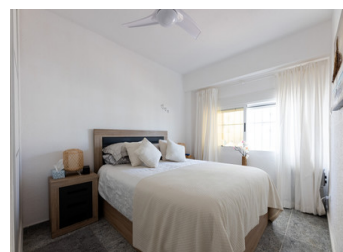

## 2 SOVRUM LÄGENHET TILL SALU I PUNTA PRIMA - €130,000

 Sovrum: 2

 Bygg : 85m<sup>2</sup>

 Pool: No

 Badrum: 1

 Tomt: 0m<sup>2</sup>

 Ref: 722540