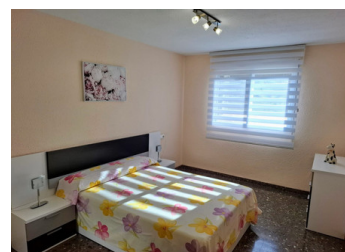

## 2 SOVRUM LÄGENHET TILL SALU I BENIDORM - €249,900

 Sovrum: 2

 Bygg : 88m<sup>2</sup>

 Pool: No

 Badrum: 1

 Tomt: 0m<sup>2</sup>

 Ref: 722536