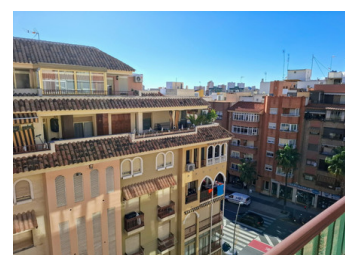

## 2 SOVRUM LÄGENHET TILL SALU I BENIDORM - €249,900

 Sovrum: 2

 Bygg : 88m<sup>2</sup>

 Pool: No

 Badrum: 1

 Tomt: 0m<sup>2</sup>

 Ref: 722536