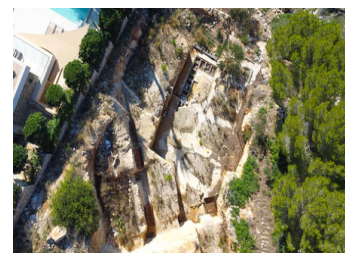

TOMT TILL SALU I JAVEA - €1,300,000

 Sovrum: 0

 Bygg : 0m²

 Pool: No

 Badrum: 0

 Tomt: 1458m²

 Ref: 722246

Fastighetsbeskrivning