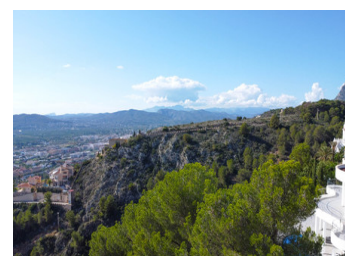

TOMT TILL SALU I JAVEA - €1,300,000

 Sovrum: 0

 Bygg : 0m²

 Pool: No

 Badrum: 0

 Tomt: 1458m²

 Ref: 722246

Fastighetsbeskrivning