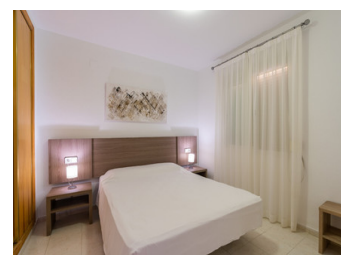

2 SOVRUM LÄGENHET TILL SALU I CALPE - €210,000

 Sovrum: 2

 Badrum: 1

 Bygg : 101m²

 Tomt: 0m²

 Pool: Yes

 Ref: 722114

Fastighetsbeskrivning