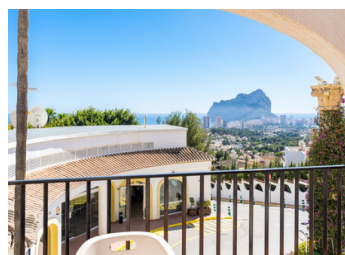

2 SOVRUM LÄGENHET TILL SALU I CALPE - €210,000

 Sovrum: 2

 Badrum: 1

 Bygg : 101m²

 Tomt: 0m²

 Pool: Yes

 Ref: 722114

Fastighetsbeskrivning