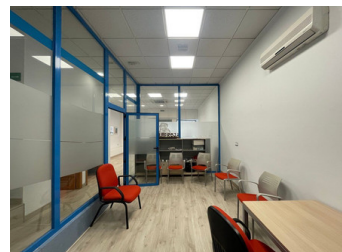

KOMMERSIELL TILL SALU I CALPE - €185,000

 Sovrum: 0

 Bygg : 153m²

 Pool: No

 Badrum: 2

 Tomt: 0m²

 Ref: 721610

Fastighetsbeskrivning