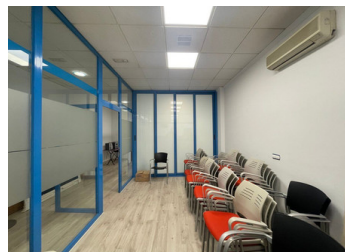

KOMMERSIELL TILL SALU I CALPE - €185,000

 Sovrum: 0

 Bygg : 153m²

 Pool: No

 Badrum: 2

 Tomt: 0m²

 Ref: 721610

Fastighetsbeskrivning