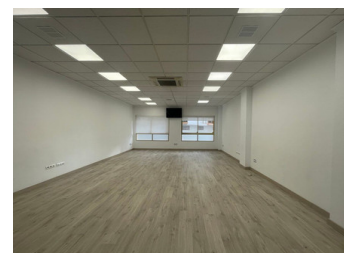

KOMMERSIELL TILL SALU I CALPE - €185,000

 Sovrum: 0

 Bygg : 153m²

 Pool: No

 Badrum: 2

 Tomt: 0m²

 Ref: 721610

Fastighetsbeskrivning