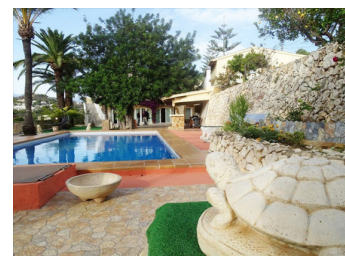

## 6 SOVRUM VILLA TILL SALU I CALPE - €695,000

 Sovrum: 6

 Bygg : 330m<sup>2</sup>

 Pool: No

 Badrum: 5

 Tomt: 1400m<sup>2</sup>

 Ref: 721609