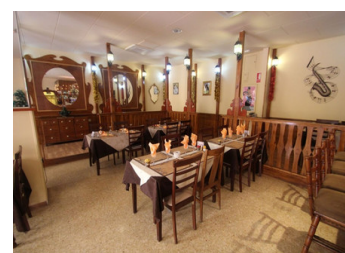

KOMMERSIELL TILL SALU I CALPE - €510,000

 Sovrum: 0

 Bygg : 175m²

 Pool: No

 Badrum: 2

 Tomt: 0m²

 Ref: 721603

Fastighetsbeskrivning