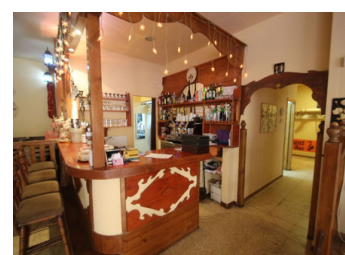

KOMMERSIELL TILL SALU I CALPE - €510,000

 Sovrum: 0

 Bygg : 175m²

 Pool: No

 Badrum: 2

 Tomt: 0m²

 Ref: 721603

Fastighetsbeskrivning