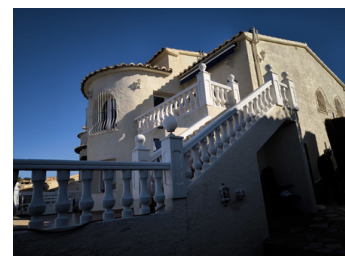

3 SOVRUM VILLA TILL SALU I BENITACHELL - €395,000

 Sovrum: 3

 Bygg : 200m²

 Pool: Yes

 Badrum: 3

 Tomt: 0m²

 Ref: 721547

Fastighetsbeskrivning