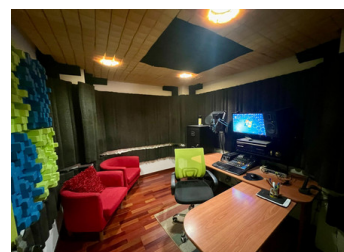

KOMMERSIELL TILL SALU I ORIHUELA - €177,000

Sovrum: 0

Bygg : 120m²

Pool: No

Badrum: 0

Tomt: 0m²

Ref: 721527

Fastighetsbeskrivning