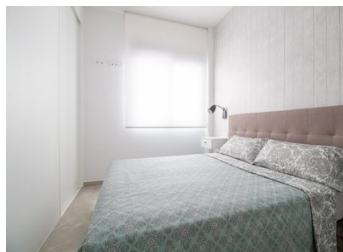

## 2 SOVRUM LÄGENHET TILL SALU I TORREVIEJA - €265,000

 Sovrum: 2

 Bygg : 86m<sup>2</sup>

 Pool: Yes

 Badrum: 2

 Tomt: 0m<sup>2</sup>

 Ref: 672575