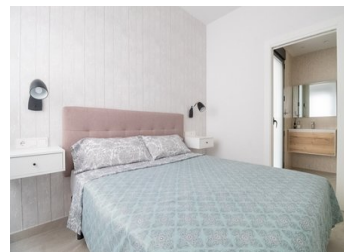

## 2 SOVRUM LÄGENHET TILL SALU I TORREVIEJA - €265,000

 Sovrum: 2

 Bygg : 86m<sup>2</sup>

 Pool: Yes

 Badrum: 2

 Tomt: 0m<sup>2</sup>

 Ref: 672575