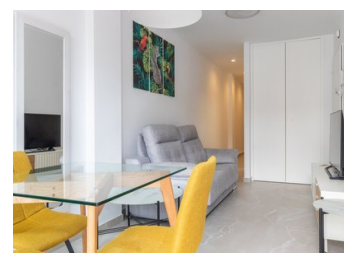

## 2 SOVRUM LÄGENHET TILL SALU I TORREVIEJA - €265,000

 Sovrum: 2

 Bygg : 86m<sup>2</sup>

 Pool: Yes

 Badrum: 2

 Tomt: 0m<sup>2</sup>

 Ref: 672575