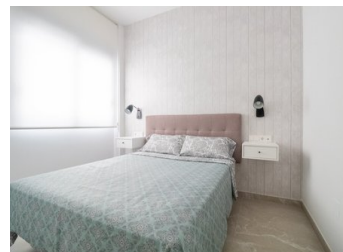

## 2 SOVRUM LÄGENHET TILL SALU I TORREVIEJA - €265,000

 Sovrum: 2

 Bygg : 86m<sup>2</sup>

 Pool: Yes

 Badrum: 2

 Tomt: 0m<sup>2</sup>

 Ref: 672575