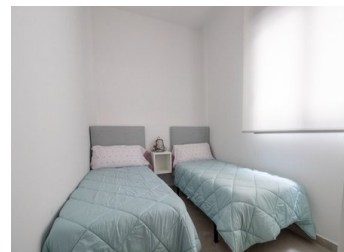

## 2 SOVRUM LÄGENHET TILL SALU I TORREVIEJA - €265,000

 Sovrum: 2

 Bygg : 86m<sup>2</sup>

 Pool: Yes

 Badrum: 2

 Tomt: 0m<sup>2</sup>

 Ref: 672575