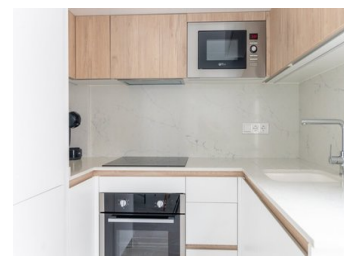

## 2 SOVRUM LÄGENHET TILL SALU I TORREVIEJA - €265,000

 Sovrum: 2

 Bygg : 86m<sup>2</sup>

 Pool: Yes

 Badrum: 2

 Tomt: 0m<sup>2</sup>

 Ref: 672575