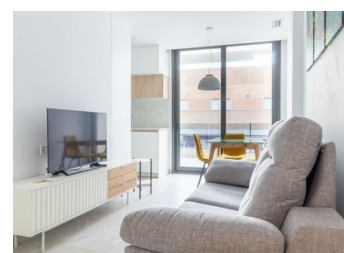

## 2 SOVRUM LÄGENHET TILL SALU I TORREVIEJA - €265,000

 Sovrum: 2

 Bygg : 86m<sup>2</sup>

 Pool: Yes

 Badrum: 2

 Tomt: 0m<sup>2</sup>

 Ref: 672575