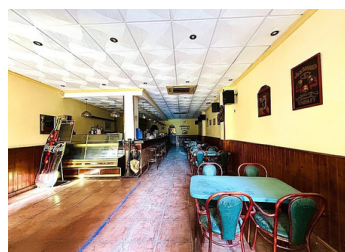

KOMMERSIELL TILL SALU I PLAYA DEL CURA - €150,000

 Sovrum: 0

 Bygg : 100m²

 Pool: No

 Badrum: 2

 Tomt: 0m²

 Ref: 721158

Fastighetsbeskrivning