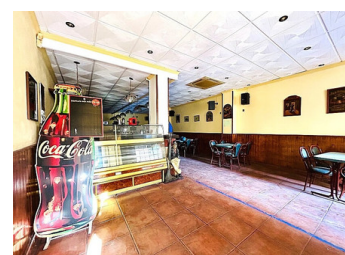

KOMMERSIELL TILL SALU I PLAYA DEL CURA - €150,000

 Sovrum: 0

 Bygg : 100m²

 Pool: No

 Badrum: 2

 Tomt: 0m²

 Ref: 721158

Fastighetsbeskrivning