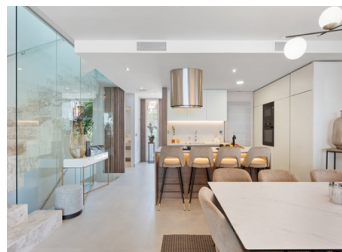

5 SOVRUM RADHUS TILL SALU I PUERTO BANUS - €2,395,000

 Sovrum: 5

 Bygg : 297m²

 Pool: Private

 Badrum: 4

 Tomt: 437m²

 Ref: MOVMAR15

Fastighetsbeskrivning