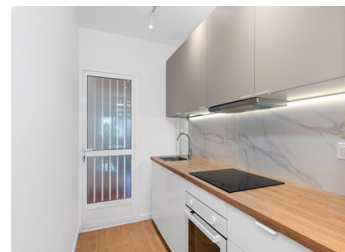

## 2 SOVRUM LÄGENHET TILL SALU I PUNTA PRIMA - €198,000

 Sovrum: 2

 Bygg : 61m<sup>2</sup>

 Pool: Communal

 Badrum: 1

 Tomt: m<sup>2</sup>

 Ref: SWDF2065