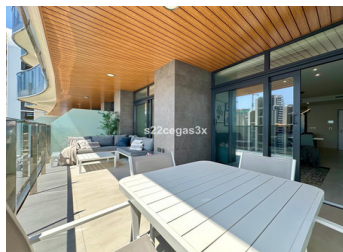

2 SOVRUM LÄGENHET TILL SALU I BENIDORM - €565,000

 Sovrum: 2

 Bygg : 97m²

 Pool: Yes

 Badrum: 2

 Tomt: 0m²

 Ref: 720561

Fastighetsbeskrivning