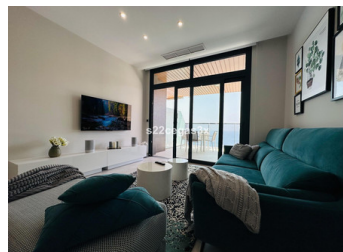

2 SOVRUM LÄGENHET TILL SALU I BENIDORM - €565,000

 Sovrum: 2

 Bygg : 97m²

 Pool: Yes

 Badrum: 2

 Tomt: 0m²

 Ref: 720561

Fastighetsbeskrivning