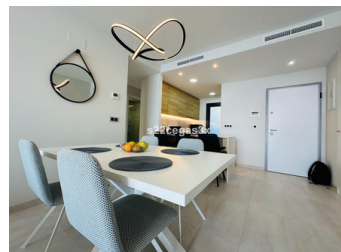

2 SOVRUM LÄGENHET TILL SALU I BENIDORM - €565,000

 Sovrum: 2

 Bygg : 97m²

 Pool: Yes

 Badrum: 2

 Tomt: 0m²

 Ref: 720561

Fastighetsbeskrivning