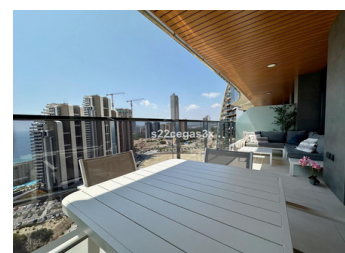

2 SOVRUM LÄGENHET TILL SALU I BENIDORM - €565,000

 Sovrum: 2

 Bygg : 97m²

 Pool: Yes

 Badrum: 2

 Tomt: 0m²

 Ref: 720561

Fastighetsbeskrivning