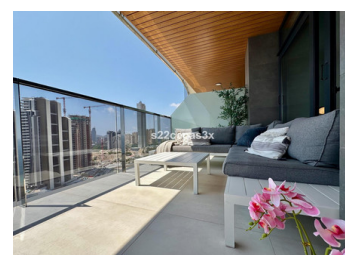

2 SOVRUM LÄGENHET TILL SALU I BENIDORM - €565,000

 Sovrum: 2

 Bygg : 97m²

 Pool: Yes

 Badrum: 2

 Tomt: 0m²

 Ref: 720561

Fastighetsbeskrivning