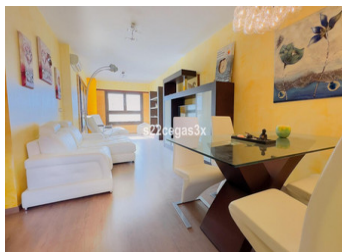

2 SOVRUM LÄGENHET TILL SALU I BENIDORM - €239,000

 Sovrum: 2

 Bygg : 110m²

 Pool: Yes

 Badrum: 2

 Tomt: 0m²

 Ref: 720558

Fastighetsbeskrivning