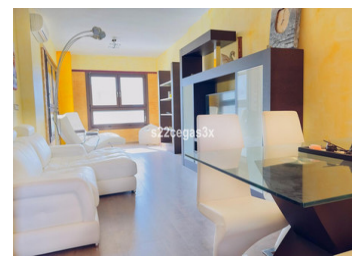

2 SOVRUM LÄGENHET TILL SALU I BENIDORM - €239,000

 Sovrum: 2

 Bygg : 110m²

 Pool: Yes

 Badrum: 2

 Tomt: 0m²

 Ref: 720558

Fastighetsbeskrivning