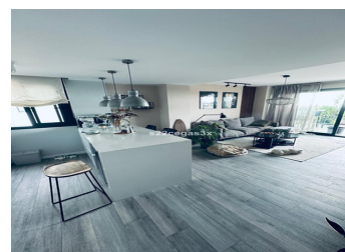

2 SOVRUM LÄGENHET TILL SALU I FINESTRAT - €350,000

 Sovrum: 2

 Bygg : 112m²

 Pool: Yes

 Badrum: 2

 Tomt: 0m²

 Ref: 720548

Fastighetsbeskrivning