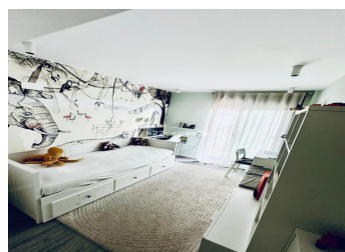

2 SOVRUM LÄGENHET TILL SALU I FINESTRAT - €350,000

 Sovrum: 2

 Bygg : 112m²

 Pool: Yes

 Badrum: 2

 Tomt: 0m²

 Ref: 720548

Fastighetsbeskrivning