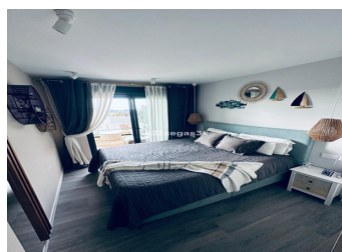

2 SOVRUM LÄGENHET TILL SALU I FINESTRAT - €350,000

 Sovrum: 2

 Bygg : 112m²

 Pool: Yes

 Badrum: 2

 Tomt: 0m²

 Ref: 720548

Fastighetsbeskrivning