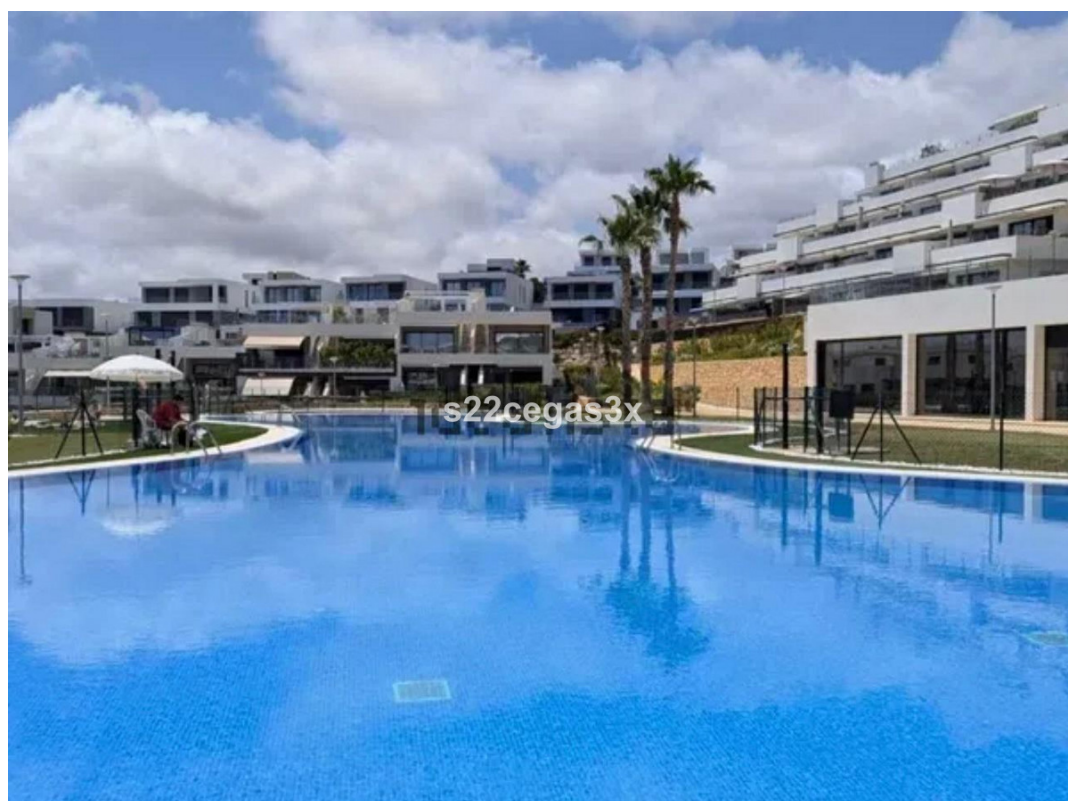

2 SOVRUM LÄGENHET TILL SALU I FINESTRAT - €350,000

 Sovrum: 2

 Bygg : 112m²

 Pool: Yes

 Badrum: 2

 Tomt: 0m²

 Ref: 720548

Fastighetsbeskrivning