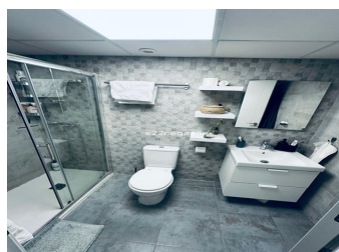

2 SOVRUM LÄGENHET TILL SALU I FINESTRAT - €350,000

 Sovrum: 2

 Bygg : 112m²

 Pool: Yes

 Badrum: 2

 Tomt: 0m²

 Ref: 720548

Fastighetsbeskrivning