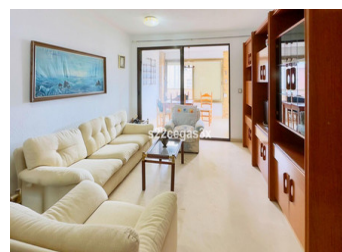

2 SOVRUM LÄGENHET TILL SALU I BENIDORM - €210,000

 Sovrum: 2

 Bygg : 79m²

 Pool: Yes

 Badrum: 1

 Tomt: 0m²

 Ref: 720549

Fastighetsbeskrivning