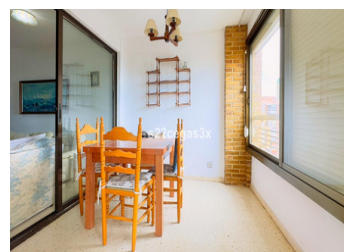

2 SOVRUM LÄGENHET TILL SALU I BENIDORM - €210,000

 Sovrum: 2

 Bygg : 79m²

 Pool: Yes

 Badrum: 1

 Tomt: 0m²

 Ref: 720549

Fastighetsbeskrivning