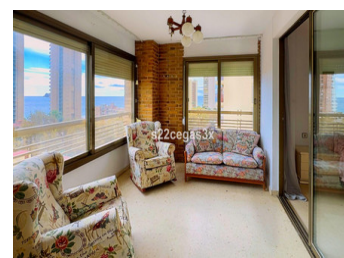

2 SOVRUM LÄGENHET TILL SALU I BENIDORM - €210,000

 Sovrum: 2

 Bygg : 79m²

 Pool: Yes

 Badrum: 1

 Tomt: 0m²

 Ref: 720549

Fastighetsbeskrivning