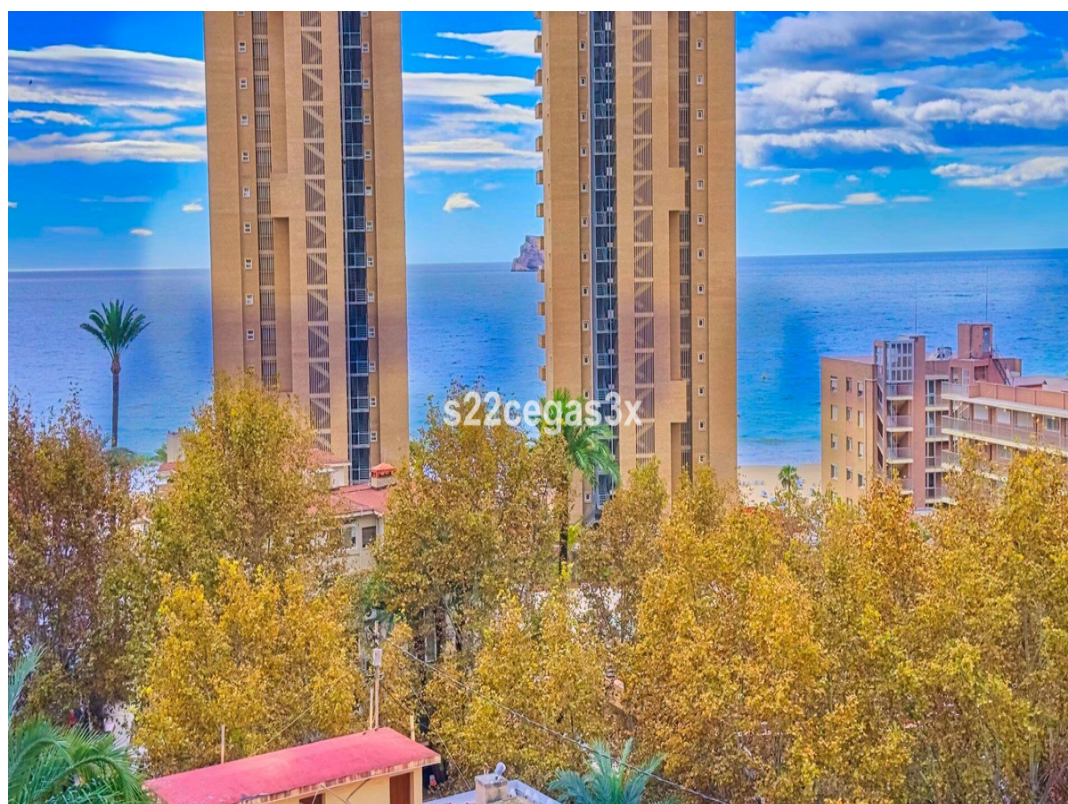

2 SOVRUM LÄGENHET TILL SALU I BENIDORM - €210,000

 Sovrum: 2

 Bygg : 79m²

 Pool: Yes

 Badrum: 1

 Tomt: 0m²

 Ref: 720549

Fastighetsbeskrivning