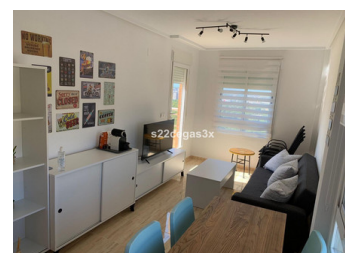

2 SOVRUM LÄGENHET TILL SALU I BENIDORM - €277,000

 Sovrum: 2

 Bygg : 120m²

 Pool: No

 Badrum: 1

 Tomt: 0m²

 Ref: 720541

Fastighetsbeskrivning