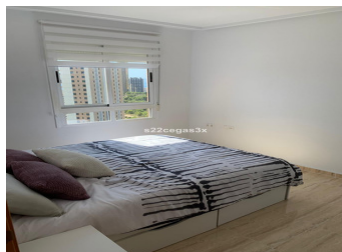

2 SOVRUM LÄGENHET TILL SALU I BENIDORM - €277,000

 Sovrum: 2

 Bygg : 120m²

 Pool: No

 Badrum: 1

 Tomt: 0m²

 Ref: 720541

Fastighetsbeskrivning