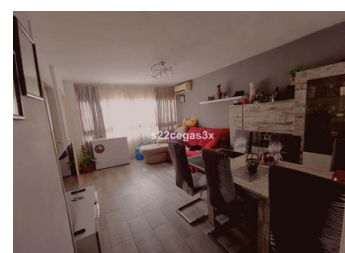

2 SOVRUM LÄGENHET TILL SALU I BENIDORM - €174,900

 Sovrum: 2

 Bygg : 89m²

 Pool: Yes

 Badrum: 1

 Tomt: 0m²

 Ref: 720524

Fastighetsbeskrivning