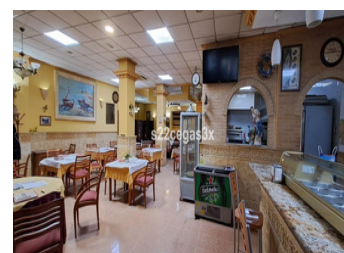

KOMMERSIELL TILL SALU I CREVILLENT - €179,900

 Sovrum: 0

 Bygg : 300m²

 Pool: No

 Badrum: 0

 Tomt: 0m²

 Ref: 720519

Fastighetsbeskrivning