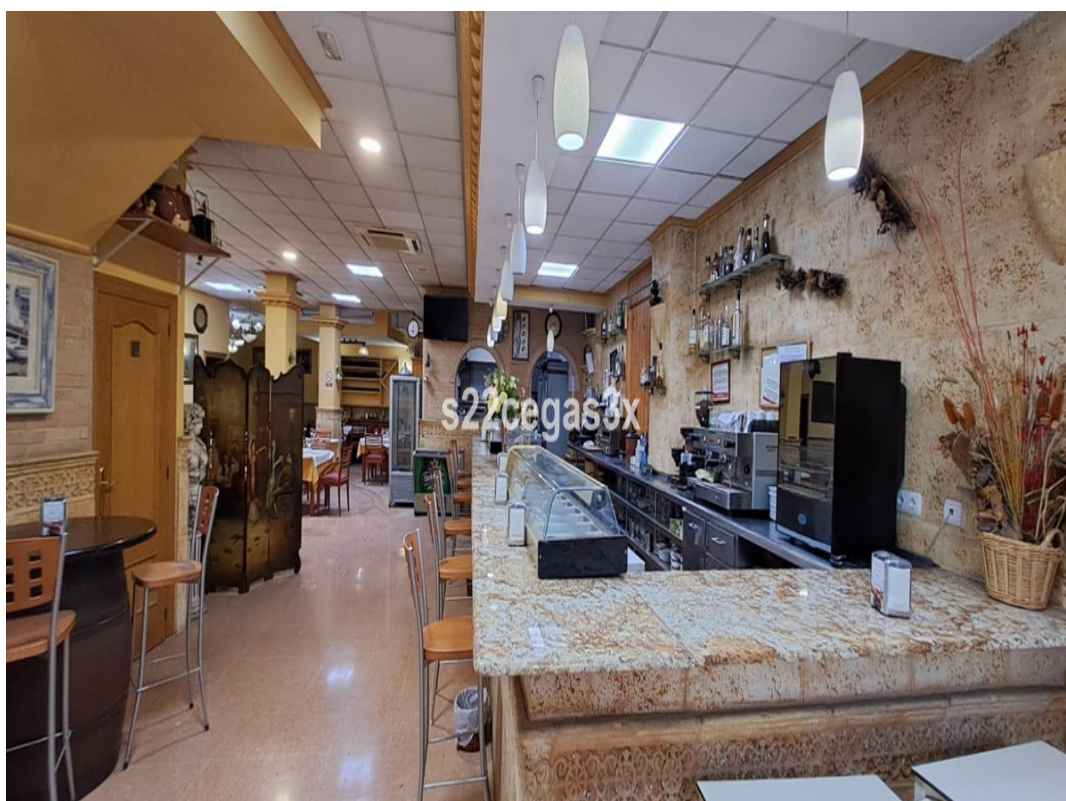

KOMMERSIELL TILL SALU I CREVILLENT - €179,900

 Sovrum: 0

 Bygg : 300m²

 Pool: No

 Badrum: 0

 Tomt: 0m²

 Ref: 720519

Fastighetsbeskrivning