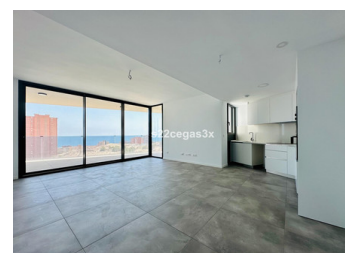

## 2 SOVRUM LÄGENHET TILL SALU I BENIDORM - €539,900

 Sovrum: 2

 Bygg : 120m<sup>2</sup>

 Pool: Yes

 Badrum: 2

 Tomt: 0m<sup>2</sup>

 Ref: 720514