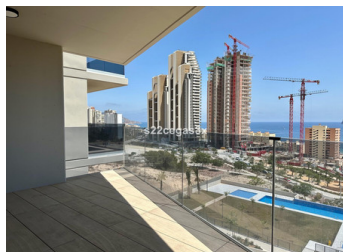

## 2 SOVRUM LÄGENHET TILL SALU I BENIDORM - €539,900

 Sovrum: 2

 Bygg : 120m<sup>2</sup>

 Pool: Yes

 Badrum: 2

 Tomt: 0m<sup>2</sup>

 Ref: 720514