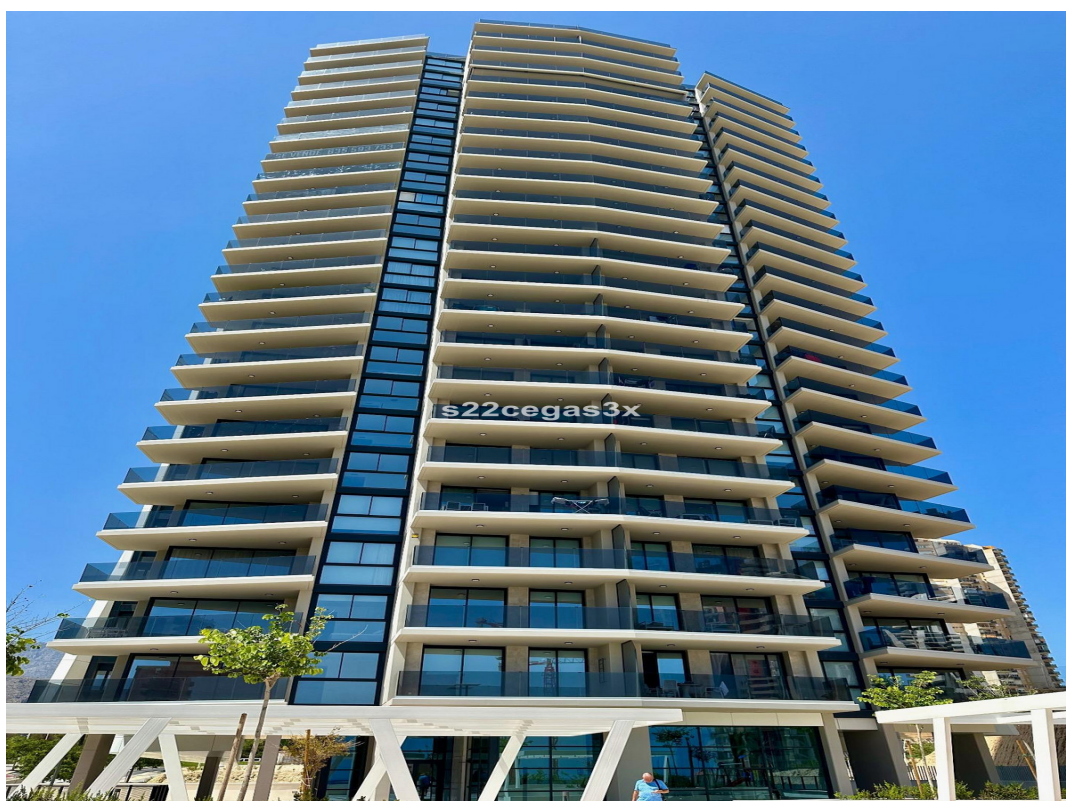

## 2 SOVRUM LÄGENHET TILL SALU I BENIDORM - €539,900

 Sovrum: 2

 Bygg : 120m<sup>2</sup>

 Pool: Yes

 Badrum: 2

 Tomt: 0m<sup>2</sup>

 Ref: 720514