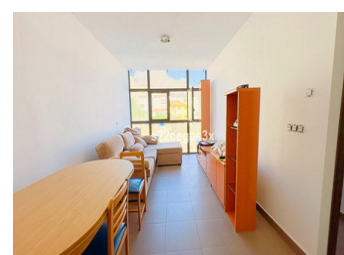

## 2 SOVRUM LÄGENHET TILL SALU I LA NUCIA - €144,000

 Sovrum: 2

 Bygg : 76m<sup>2</sup>

 Pool: No

 Badrum: 2

 Tomt: 0m<sup>2</sup>

 Ref: 720513