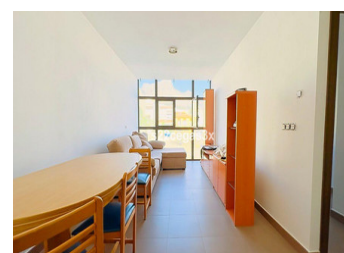

## 2 SOVRUM LÄGENHET TILL SALU I LA NUCIA - €144,000

 Sovrum: 2

 Bygg : 76m<sup>2</sup>

 Pool: No

 Badrum: 2

 Tomt: 0m<sup>2</sup>

 Ref: 720513