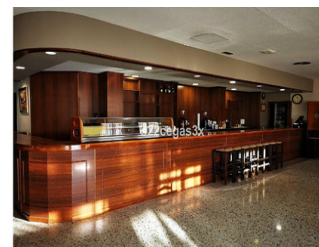

## 3 SOVRUM KOMMERSIELL TILL SALU I SAN VICENTE DEL RASPEIG - €1,250,000

 Sovrum: 3

 Bygg : 2100m<sup>2</sup>

 Pool: Yes

 Badrum: 10

 Tomt: 5645m<sup>2</sup>

 Ref: 720502