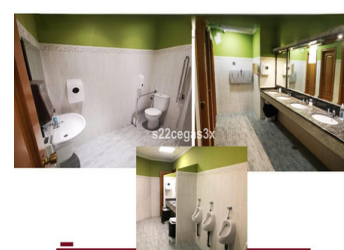

## 3 SOVRUM KOMMERSIELL TILL SALU I SAN VICENTE DEL RASPEIG - €1,250,000

 Sovrum: 3

 Bygg : 2100m<sup>2</sup>

 Pool: Yes

 Badrum: 10

 Tomt: 5645m<sup>2</sup>

 Ref: 720502