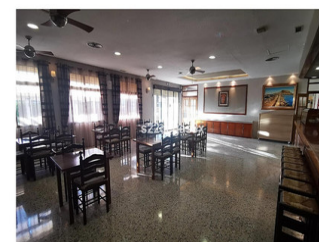

## 3 SOVRUM KOMMERSIELL TILL SALU I SAN VICENTE DEL RASPEIG - €1,250,000

 Sovrum: 3

 Bygg : 2100m<sup>2</sup>

 Pool: Yes

 Badrum: 10

 Tomt: 5645m<sup>2</sup>

 Ref: 720502