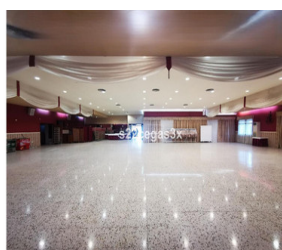

## 3 SOVRUM KOMMERSIELL TILL SALU I SAN VICENTE DEL RASPEIG - €1,250,000

 Sovrum: 3

 Bygg : 2100m<sup>2</sup>

 Pool: Yes

 Badrum: 10

 Tomt: 5645m<sup>2</sup>

 Ref: 720502