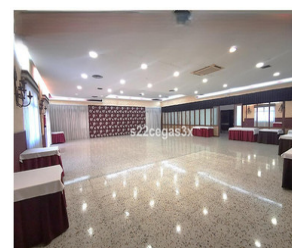

## 3 SOVRUM KOMMERSIELL TILL SALU I SAN VICENTE DEL RASPEIG - €1,250,000

 Sovrum: 3

 Bygg : 2100m<sup>2</sup>

 Pool: Yes

 Badrum: 10

 Tomt: 5645m<sup>2</sup>

 Ref: 720502