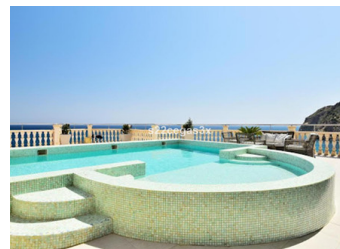

## 24 SOVRUM KOMMERSIELL TILL SALU I BENIDORM - €6,500,000

 Sovrum: 24

 Bygg : 2451m<sup>2</sup>

 Pool: Yes

 Badrum: 12

 Tomt: 3000m<sup>2</sup>

 Ref: 720492