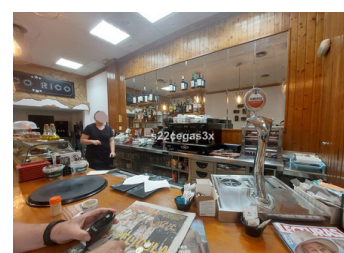

KOMMERSIELL TILL SALU I SAN VICENTE DEL RASPEIG - €128,000

 Sovrum: 0

 Bygg : 140m²

 Pool: No

 Badrum: 2

 Tomt: 0m²

 Ref: 720485

Fastighetsbeskrivning