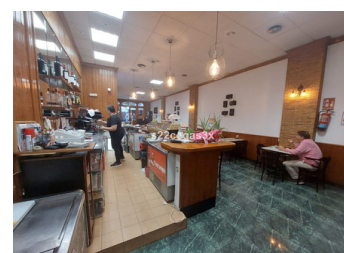

KOMMERSIELL TILL SALU I SAN VICENTE DEL RASPEIG - €128,000

 Sovrum: 0

 Bygg : 140m²

 Pool: No

 Badrum: 2

 Tomt: 0m²

 Ref: 720485

Fastighetsbeskrivning