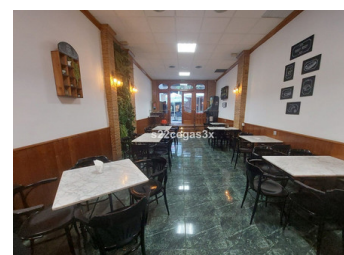

KOMMERSIELL TILL SALU I SAN VICENTE DEL RASPEIG - €128,000

 Sovrum: 0

 Bygg : 140m²

 Pool: No

 Badrum: 2

 Tomt: 0m²

 Ref: 720485

Fastighetsbeskrivning